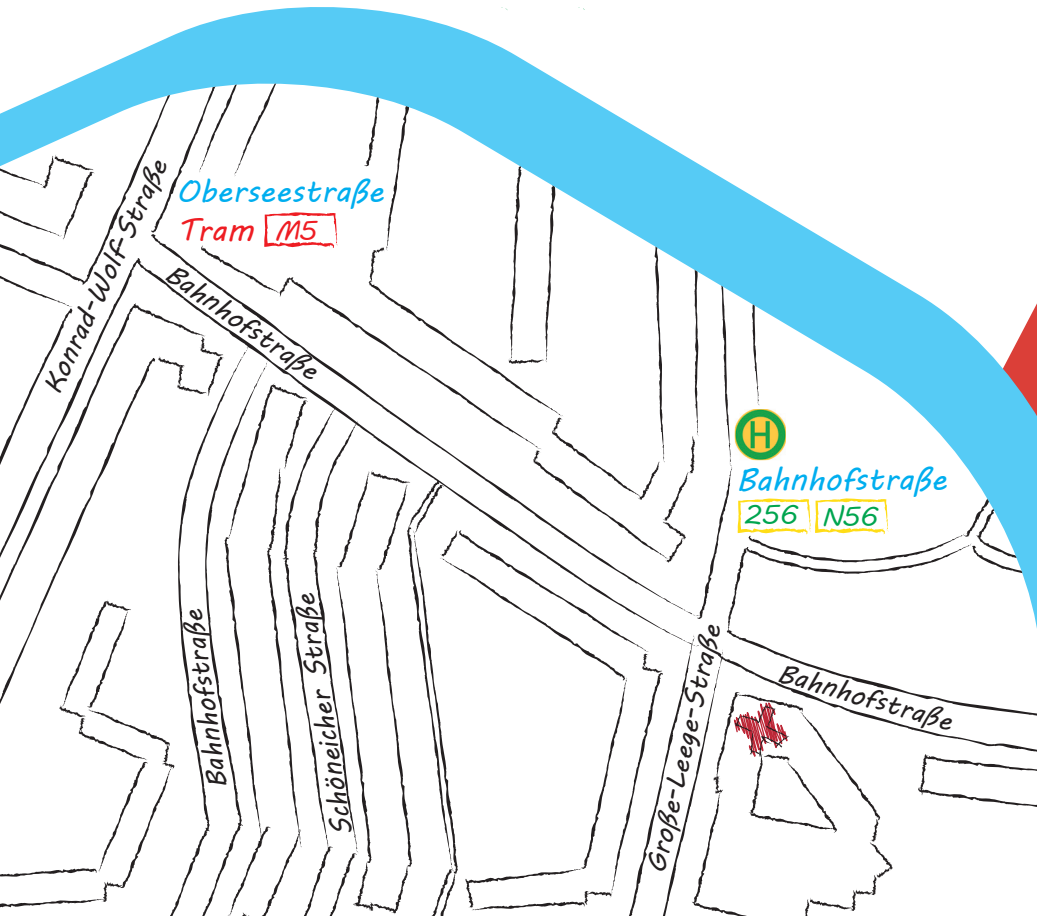

Wo finden Sie unsere
Kontakt- und Beratungsstelle:

Manet Club
Große-Leege-Straße 97/98
(Eingang Bahnhofstraße)
13055 Berlin

Tel.: 030.233 216 640
manet-club@pinel.de
www.pinel.de
www.kbs-berlin.net

Programm Juni/Juli 2020

Manet Club

manet
CLUB