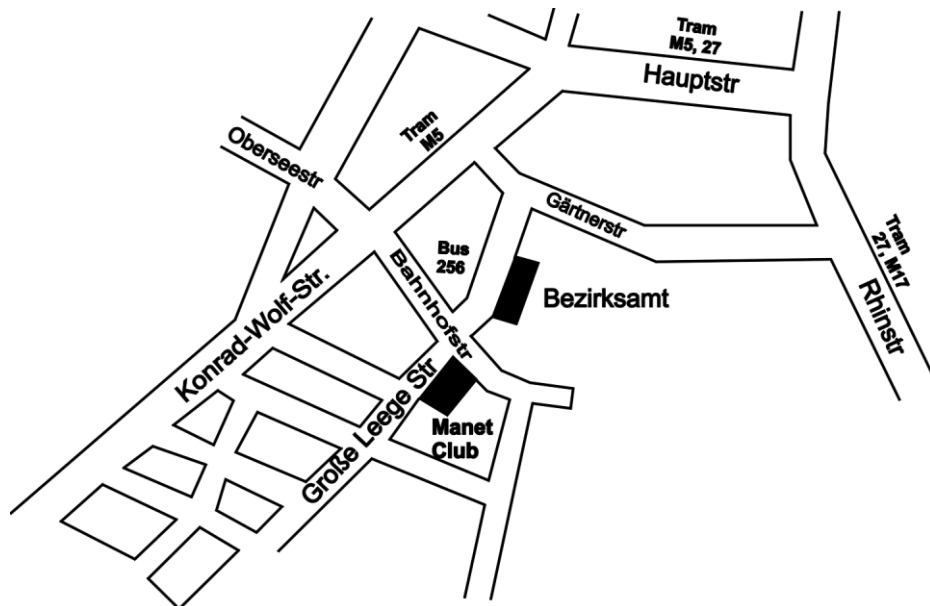

Wo Sie uns finden:

Manet-Club

Große-Leege-Str. 97/98
(Eingang Bahnhofstraße)

13055 Berlin

Telefon 986 53 67

www.pinel.de

www.kbs-berlin.net

E-Mail: manet-club@pinel.de

PROGRAMM

manet
CLUB

03/2017

*Pinel gemeinnützige Gesellschaft mbH
Initiative für psychisch Kranke*

VERANSTALTUNGEN/AUSFLUGSZIELE

März 2017

Mittwoch, **01.03.** Treffpunkt **10.00 Uhr**
U-Bhf. Eberswalder Str./Bahnsteig
Museum/ Kulturbrauerei
„Alles nach Plan!“
Formgestaltung in der DDR

Mittwoch, **08.03.** Treffpunkt **10.00 Uhr**
S-Bhf. Wuhletal/ Bahnsteig
Wanderung an der Wuhle
Richtung Ahrensfelde

Mittwoch, **15.03.** Treffpunkt **11.45 Uhr**
am Le Prom Marzahn 
Bowling

Donnerstag, **16.03.** **16.00 - 17.45 Uhr** im Manet- Club
Dart - Nachmittag