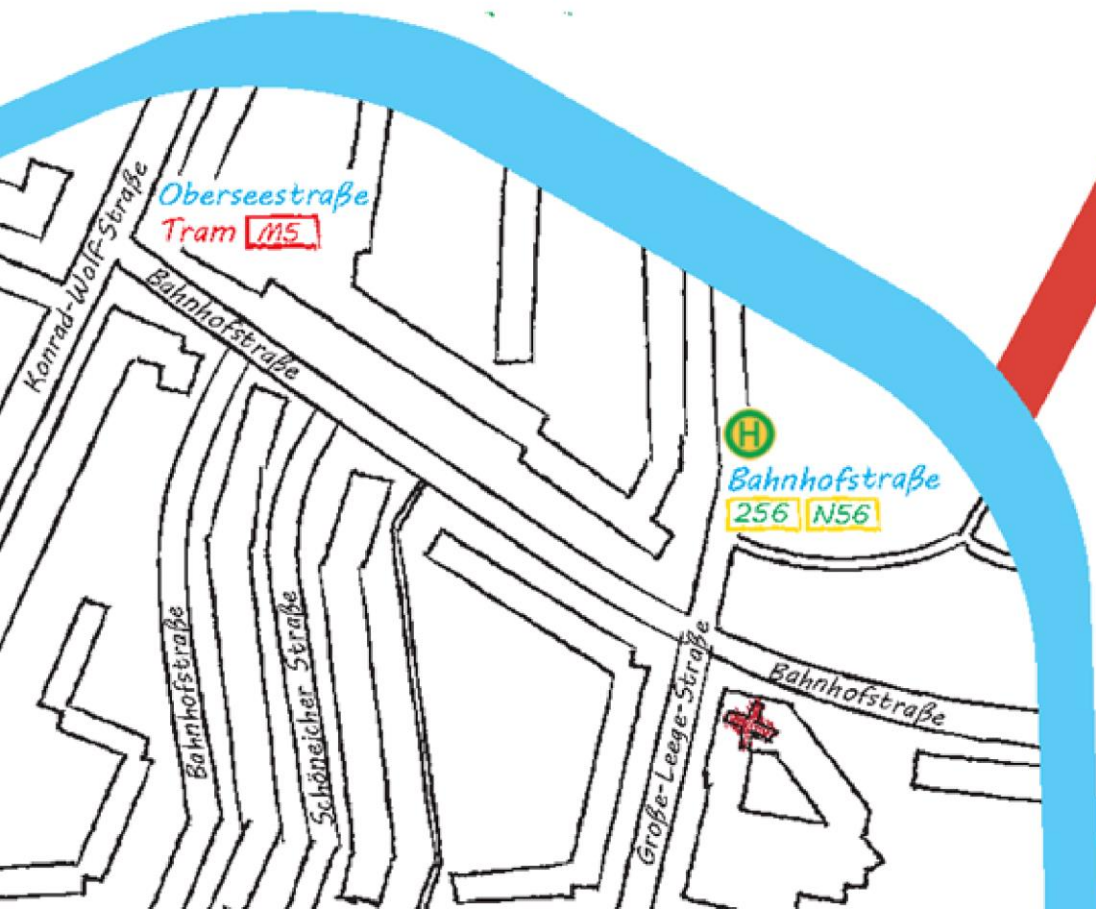

Wo finden Sie unsere
Kontakt- und Beratungsstelle:

Manet Club
Große-Leege-Straße 97/98
(Eingang Bahnhofstraße)
13055 Berlin

Tel.: **030 / 233 216 640**
manet-club@pinel.de
www.pinel.de
www.kbs-berlin.net

Programm 01/2022

Manet Club

manet
CLUB