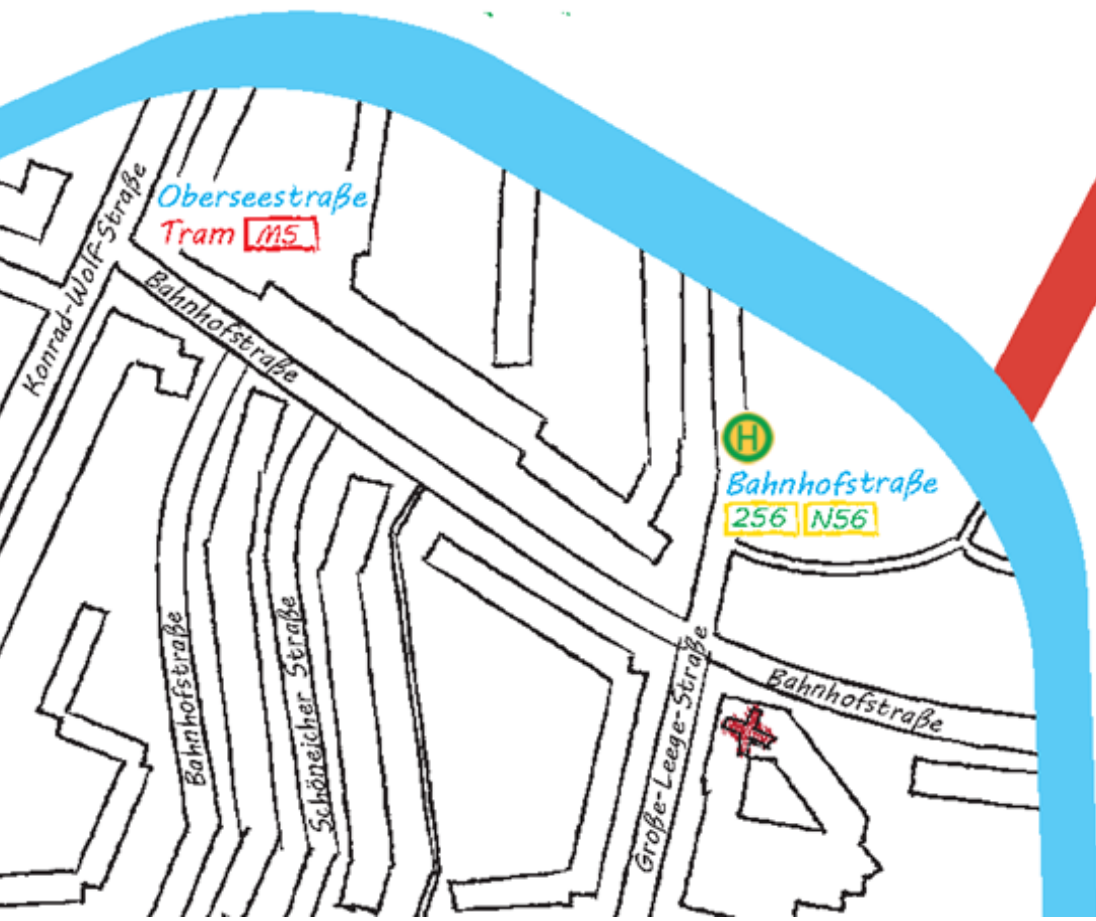

Wo finden Sie unsere
Kontakt- und Beratungsstelle:

Manet Club
Große-Leege-Straße 97/98
(Eingang Bahnhofstraße)
13055 Berlin

Tel.: **030 / 233 216 640**
manet-club@pinel.de
www.pinel.de
www.kbs-berlin.net

Programm 2021

Manet Club

manet
CLUB