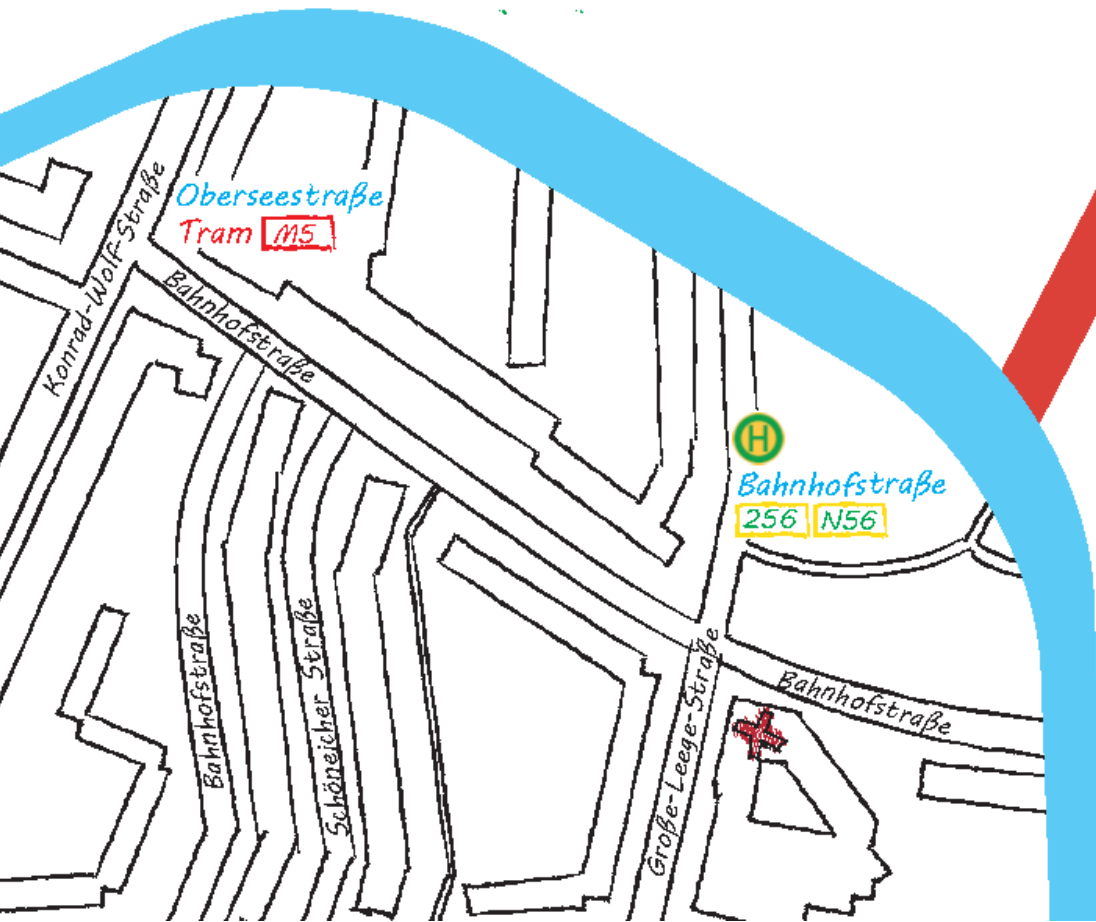

Wo finden Sie unsere
Kontakt- und Beratungsstelle:

Manet Club
Große-Leege-Straße 97/98
(Eingang Bahnhofstraße)
13055 Berlin

Tel.: 030.9 86 53 67
manet-club@pinel.de
www.pinel.de
www.kbs-berlin.net

Programm 01/2019

Veranstaltungen/ Ausflugsziele

Der Club bleibt am 01.01.2019 geschlossen!

Mittwoch	02.01.	Bowling 11.45 Uhr am Le Prom Marzahn
Mittwoch	09.01.	Museum Barberini Potsdam 9.50 Uhr Regionalbahnsteig Alexanderplatz
Mittwoch	16.01.	Kiezspaziergang 10.00 Uhr Tram27 Haltestelle Fauler See
Donnerstag	17.01.	Dart 16.00 – 17.45 Uhr im Manet - Club
Mittwoch	23.01.	Kino Union Friedrichshagen Information siehe Aushang!
Donnerstag	24.01.	„Freunde sucht man sich aus, Nahrungsmittel auch“ Vortrag zum Thema Ernährung mit Frau Leupold 16.00 – 17.00 Uhr im Manet - Club
Mittwoch	30.01.	Film und Gespräch Beginn 10.00 Uhr im Manet – Club
Krisendienst Region Ost , Irenenstr. 21A, 10317 Berlin täglich von 16.00 – 24.00 Uhr oder Tel. 390 63 70 Krisenbereitschaft , an Werktagen von 00.00 – 08.00 Uhr, Wochenenden & Feiertagen 00.00 – 24.00 Uhr Tel.390 63 00		