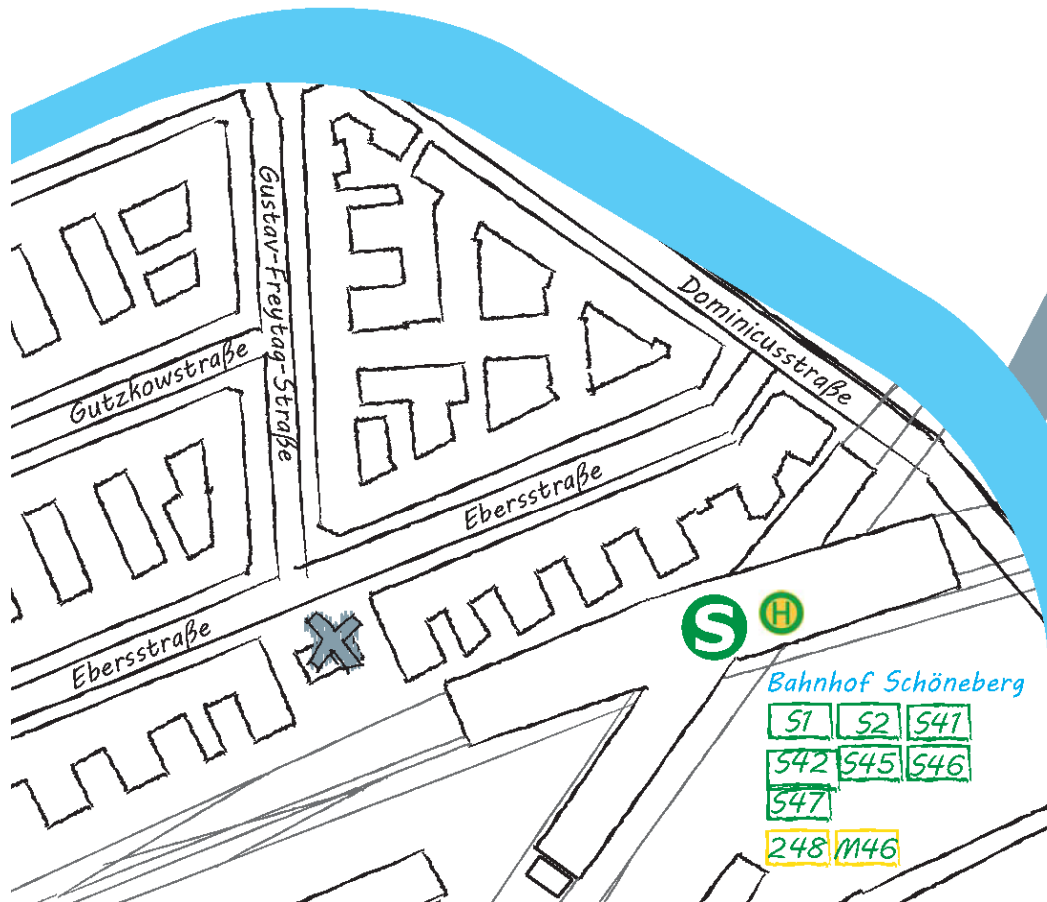

Wo finden Sie unsere
Kontakt- und Beratungsstelle:

S-Bahnhof Schöneberg
Pinel gGmbH
Ebersstraße 67
10827 Berlin

Tel.: 030.78 79 29 1-0
www.pinel.de
www.kbs-berlin.net

Programm

S-Bhf Schöneberg

November 2021